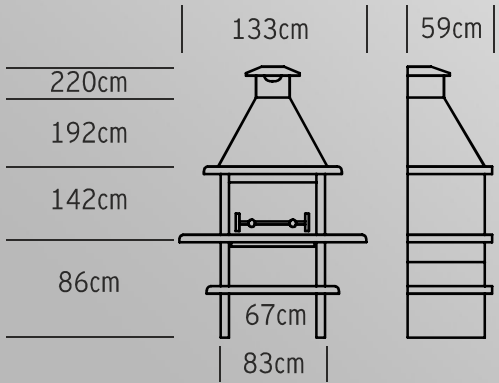

AV311F

Dimensões

Características

kg
515 Kg

2
ANOS
Garantia

60
Grelha

AV312F

Dimensões

Características

550 Kg

Garantia

Grelha

AV1000F

Dimensões

Características

655 Kg