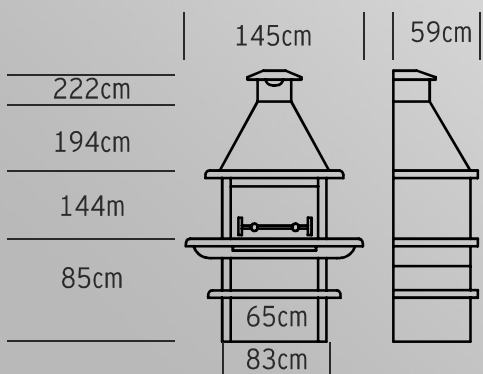

650 Kg

Garantia

Grelha

Barbecue en Brique et on Beton | Outdoor Brick Grill | Barbacoas de Obra de Portugal