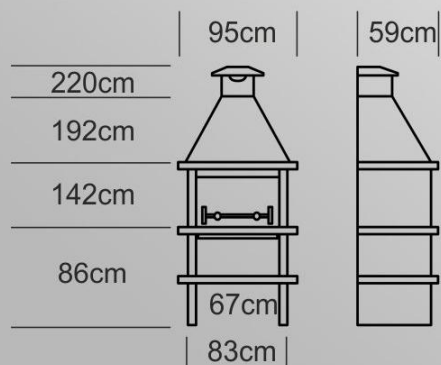

590 Kg

Garantie

Grilloir

AR1970F

Barbecue

AV1510F

Dimensions

Caractéristiques

590 Kg

2 ANS Garantie

60 Grilloir

impexfire

Barbecue

AV1800F

Dimensions

Caractéristiques