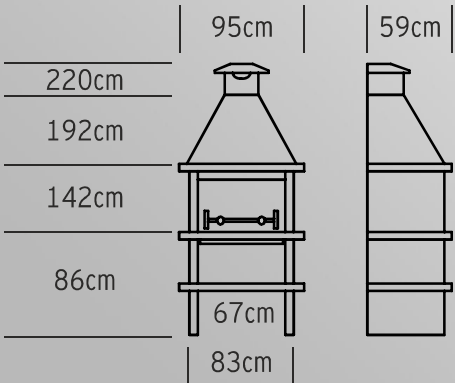

500 Kg

2 ANOS
Garantia

60
Grelha