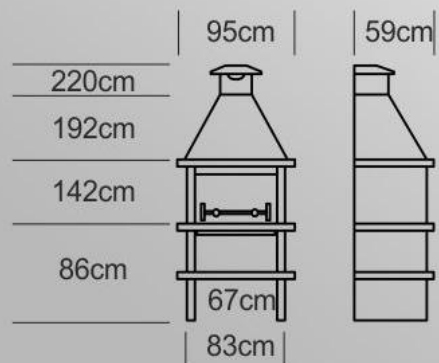

500 Kg

Garantie

Grilloir

Barbecue

AV1300F

Dimensions

Caractéristiques

650 Kg

2 ANS Garantie

60 Grilloir

Barbecue

AV1810F

Dimensions

Caractéristiques

530 Kg

2 ANOS Garantie

60 Grilloir

Barbecue

AV1100F

Dimensions

Caractéristiques

 655 Kg	 2 ANS Garantie	 60 Grilloir
------------	-----------------------	--------------------

Barbecue

AV1350F