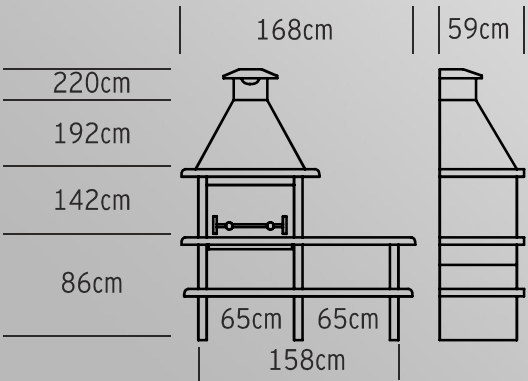

Dimensões

Características

720 Kg
765 Kg
(325P)

Garantia

Grelha

Barbecue Brique Fixe en Kit | Spanish Brick BBQ | Barbacoas de Obra para Jardim

Barbecue Brique Beton | Grill Brick Outdoor | Barbacoas para Jardim