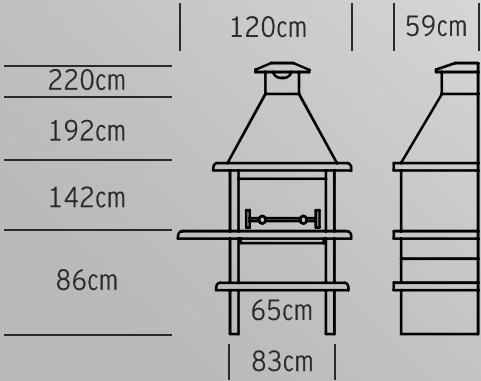

550 Kg

2 ANOS
Garantia

60
Grelha