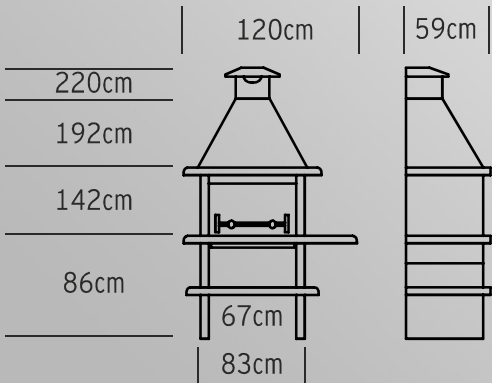

AV311F

Dimensões

Características

kg
515 Kg

2
ANOS
Garantia

60
Grelha

AV312F

Dimensões