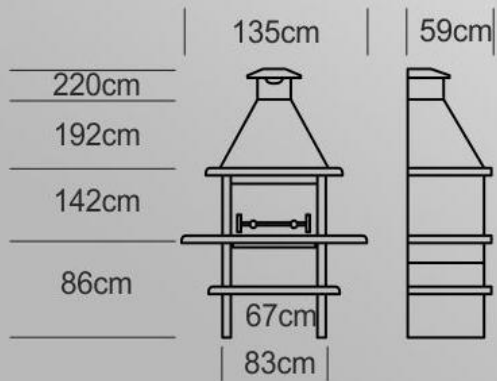

590 Kg

Garantie

Grilloir

AR1970F

Barbecue

AV1510F

Dimensions

Caractéristiques

590 Kg

2 ANS Garantie

60 Grilloir

impexfire

Barbecue

AV1800F

Dimensions

Caractéristiques