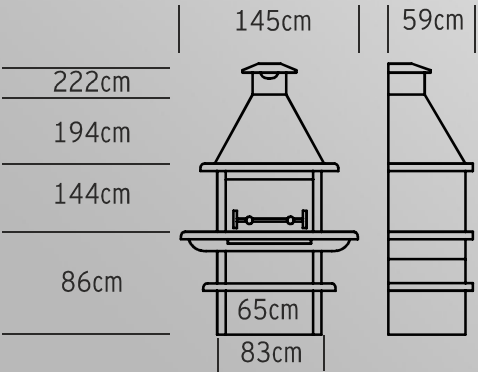

AV1200F

Dimensões

Características

685 Kg

2
ANOS
Garantia

60
Grelha

AV1700F

Dimensões

Características

550 Kg

2 ANOS
Garantia

60
Grelha

AV321F

Dimensões

Características

620 Kg