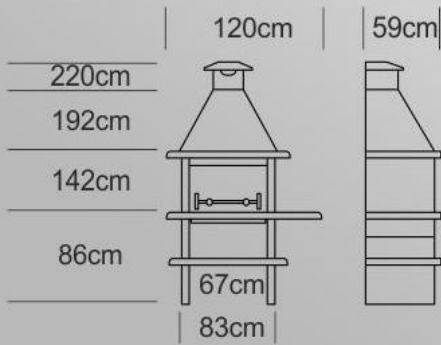

Barbecue

AV1110F

Barbacoas de Obra

Dimensions

Caractéristiques

impexfire

Barbecue

AV1010F

Dimensions

Caractéristiques

655 Kg

2 ANS Garantie

60 Grilloir

Barbecue

AV1400F

Dimensions

Caractéristiques

555 Kg

Garantie

Grilloir

Barbecue

AV1500F

Dimensions

Caractéristiques