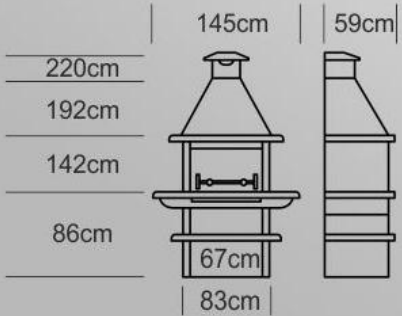

60 Grilloir

Barbecue

AV1100F

Dimensions

Caractéristiques

 655 Kg	 2 ANS Garantie	 60 Grilloir
------------	-----------------------	--------------------

Barbecue

AV1350F

Dimensions

Caractéristiques

840 Kg

Garantie

Grilloir

www.my-barbecue.com

info@my-barbecue.com