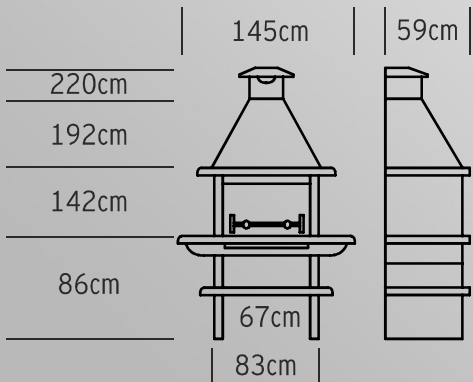

2 ANOS
Garantia

60
Grelha

AV314F

Dimensões

Características

620 Kg

Garantia

Grelha

AV1200F

Dimensões

Características

685 Kg

2
ANOS
Garantia

60
Grelha

AV1700F

Dimensões