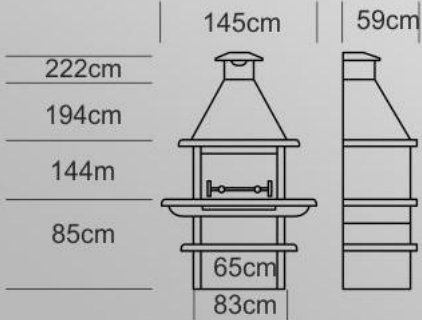

500 Kg

Garantie

Grilloir

Barbecue

AV1300F

Dimensions

Caractéristiques

650 Kg

2 ANS Garantie

60 Grilloir

Barbecue

AV1810F

Dimensions

Caractéristiques

530 Kg

2 ANOS Garantie