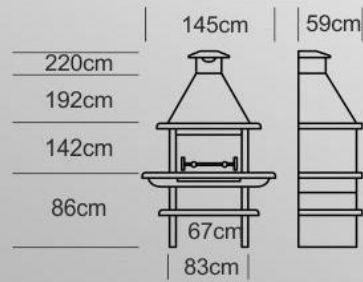

Dimensões

Características

720 Kg
765 Kg
(325P)

Garantia

Grelha

Barbecue Brique Fixe en Kit | Spanish Brick BBQ | Barbacoas de Obra para Jardim

Barbecue Brique Beton | Grill Brick Outdoor | Barbacoas para Jardim

Barbecue

AV1110F

Barbacoas de Obra

Dimensions

Caractéristiques

impexfire

Barbecue

AV1010F

Dimensions

Caractéristiques

655 Kg

2 ANS Garantie

60 Grilloir

Barbecue

AV1400F

Dimensions