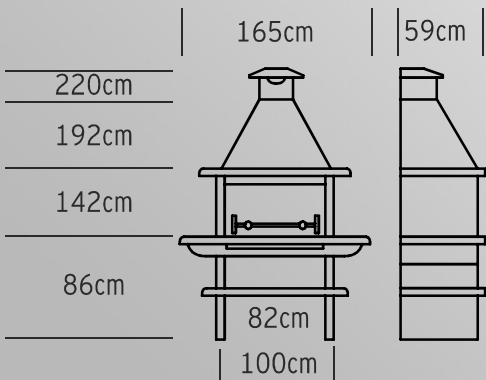

Dimensões

Características