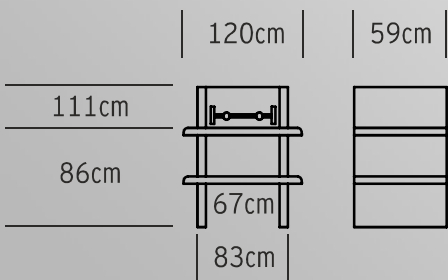

Ans
Years
Años

Garantie
Guarantee
Garantia

60

Grilloir
Grill
Parilla

AV0050F

Dimensões

Características

340 Kg

AV311F

Dimensões

Características

kg
515 Kg

2
ANOS
Garantia

60
Grelha

AV312F

Dimensões