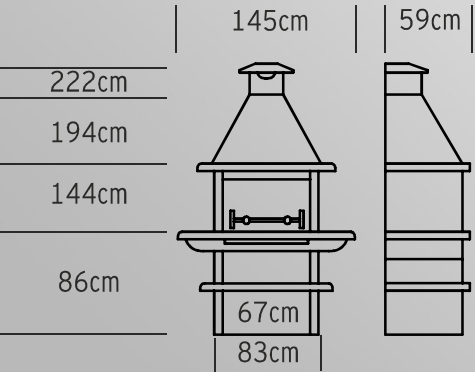

2 ANOS
Garantia

60
Grelha

AV314F

Dimensões

Características

620 Kg

Garantia

Grelha

AV1200F

Dimensões

Características

685 Kg

2
ANOS
Garantia

60
Grelha

AV1700F

Dimensões