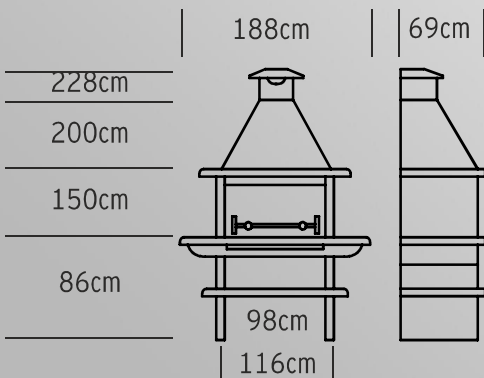

AV1900F

Dimensões

Características

900 Kg

Garantia

Grelha

AV325PF

AV325F