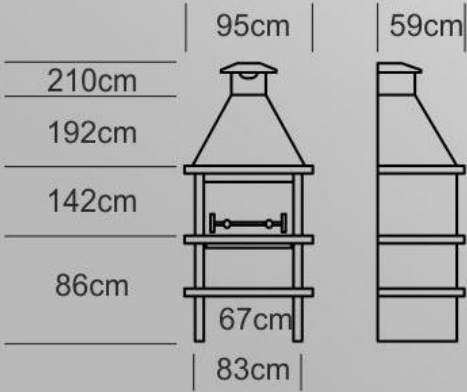

590 Kg

2 ANS Garantie

60 Grilloir

impexfire

Barbecue

AV1800F

Dimensions

Caractéristiques

540 Kg

2 ANS Garantie

60 Grilloir

Barbecue en Brique Jardin | Refractory Brick Barbecue | Barbacoas Portuguesas Obra

Barbecue

AV1750F

Dimensions

Caractéristiques

500 Kg

Garantie

Grilloir

Barbecue

AV1300F

Dimensions

Caractéristiques

650 Kg