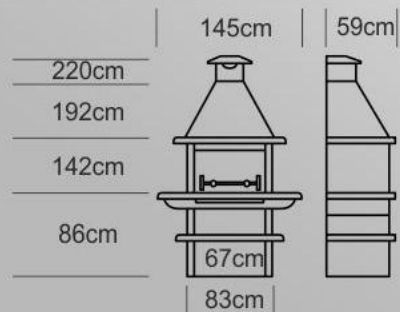

Barbecue

AV1110F

Barbacoas de Obra

Dimensions

Caractéristiques

impexfire

Barbecue

AV1010F

Dimensions

Caractéristiques

655 Kg

2 ANS Garantie

60 Grilloir

Barbecue

AV1400F

Dimensions