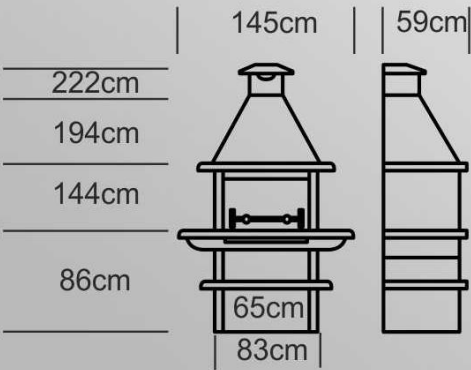

60 Grilloir

Barbecue

AV1100F

Dimensions

Caractéristiques

 655 Kg	 2 ANS Garantie	 60 Grilloir
------------	-----------------------	--------------------

Barbecue

AV1350F

Dimensions

Caractéristiques

840 Kg

Garantie

Grilloir

www.my-barbecue.com

info@my-barbecue.com