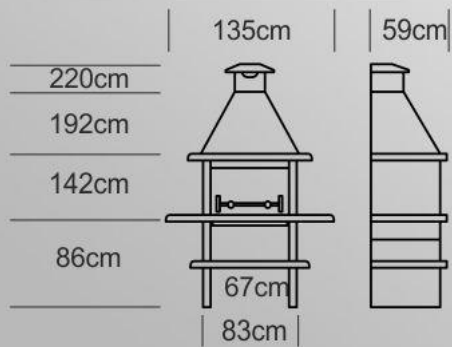

Dimensions

Caractéristiques

655 Kg

2 ANS Garantie

60 Grilloir

Barbecue

AV1400F

Dimensions

Caractéristiques

555 Kg

Garantie

Grilloir

Barbecue

AV1500F

Dimensions

Caractéristiques

590 Kg

Garantie

Grilloir

AR1970F

Barbecue

AV1510F

Dimensions

Caractéristiques