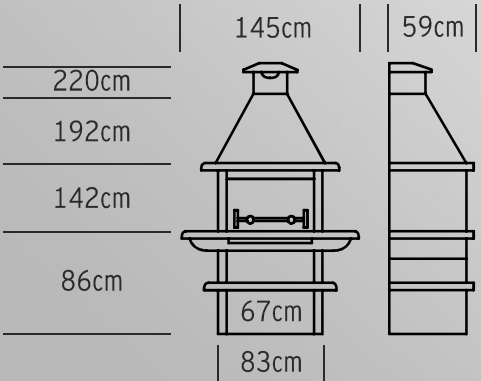

Características

550 Kg

Garantia

Grelha

AV1000F

Dimensões

Características

655 Kg

AV1200F

Dimensões

Características

685 Kg

2
ANOS
Garantia

60
Grelha

AV1700F

Dimensões